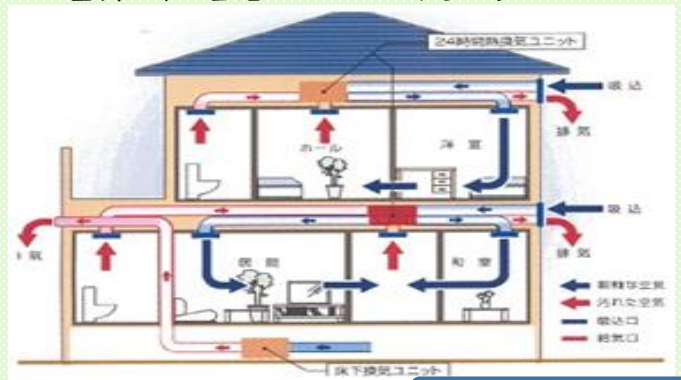

例えば・・・ジュースをストローで飲む時、ストローの口元に穴が開いていたら空気を吸い込むため、うまく飲めませんよね？ 家に置き換えると、換気扇の近くに隙間があれば肝心の汚れた空気(ジュース)が排気されにくく「この換気扇アカンわ～もっというやつに取替えよ～」…なんて、間違っただけの選択になりえません。

実は、建物に隙間が多すぎると、家全体の換気のバランスが悪くなります。
キッチンと隣の浴室でも換気扇を回すと、キッチンの方が勝ってしまい、浴室の排気がうまくいかず、引き合

いっこしてしまう事もあります。トイレでこんな現象が起きると大変ですよ～👉
基本、2時間に1回の室内の換気がベストと言われていますが、いきなり窓を全開にすると光熱費の無駄にもなってしまうですね👉

ですが、弊社では・・・ドイツの住宅と同じように家全体での計算に基づき、1台のモーターで給気と排気がバランス良く、また、熱と湿度の両方を交換できる熱回収率が高い換気システムを採用し、室内の快適さをそのまま保つよう計画します。

よって、前回の断熱にこだわる事を含め、光熱費の削減にもつながります。

24時間、室内の空気をゆっくりと入れ替え、常にきれいな空気の中で生活していただけるように・・・♡
と考えております。

まだまだ気密と換気について話したい事はありますが
今回はこの辺で・・・👉

(難しくなって頭が痛くなられたら大変なので・・・♡)

気密シート

24時間換気システム

👉最後に・・・

住まいの中で、どの部屋にいても誰もが一番接しているのが「空気」です！
初期費用はかかるかもしれませんが、ランニングコストを考えれば取り戻せます！！
住まれる方が、健康で快適に暮らしていただくために、私達建築屋がオススメしなければならないと考えています。