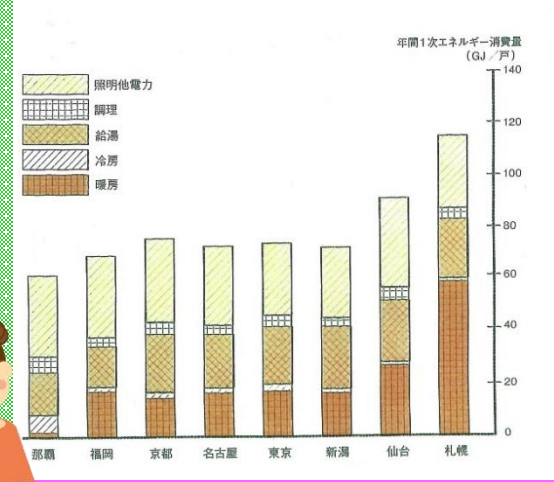

住まいのエネルギー「豆知識」

家庭で使うエネルギー

家庭生活中で、最も大量にエネルギーを使っているのは、何だと思いませんか？

北海道に暮らす人は「暖房だ！」と、答えるでしょう。

はい！！正解です＼(o^)/

次ページに続く→→→

関東より南に暮らす人は、「冷房がいちばん多いのでは？」と答える人が多いかもしれません。

しかし それは**間違い**です！！

確かに北へ行くほど暖房で、南に行くほど冷房のエネルギー消費量が多くなりますがかなり南に行かないと、冷房が暖房を上回ることはありません！

また、給湯や家電のエネルギー消費量が多いことも、知っておきたいところです。

省エネには、エネルギー消費量が多いものを減らすのが鉄則です。
電力消費の四天王は（年間に消費する電力量 平均的な家庭で）

- 1位：冷蔵庫 (14.2%) 2位：照明 (13.4%)
- 3位：テレビ (8.9%) 4位：エアコン (7.4%)

夏のピーク時はさすがに

1位：エアコンが53% 2位：冷蔵庫は23% 3位：照明5%

1位と2位 この2つで4分の3消費しているようです。
しかし節電の為冷蔵庫の電源を切ることにはできませんね…
夏場消費電力を減らすのはエアコンと照明ですが、
エアコンを切っても我慢にも限界が…
では、エアコンの使用量を減らし、快適に過ごすには？！

…次号に続く。

地域によっても、
全然ちがいますね～！

“鐘馗さん”って知っておられますか？